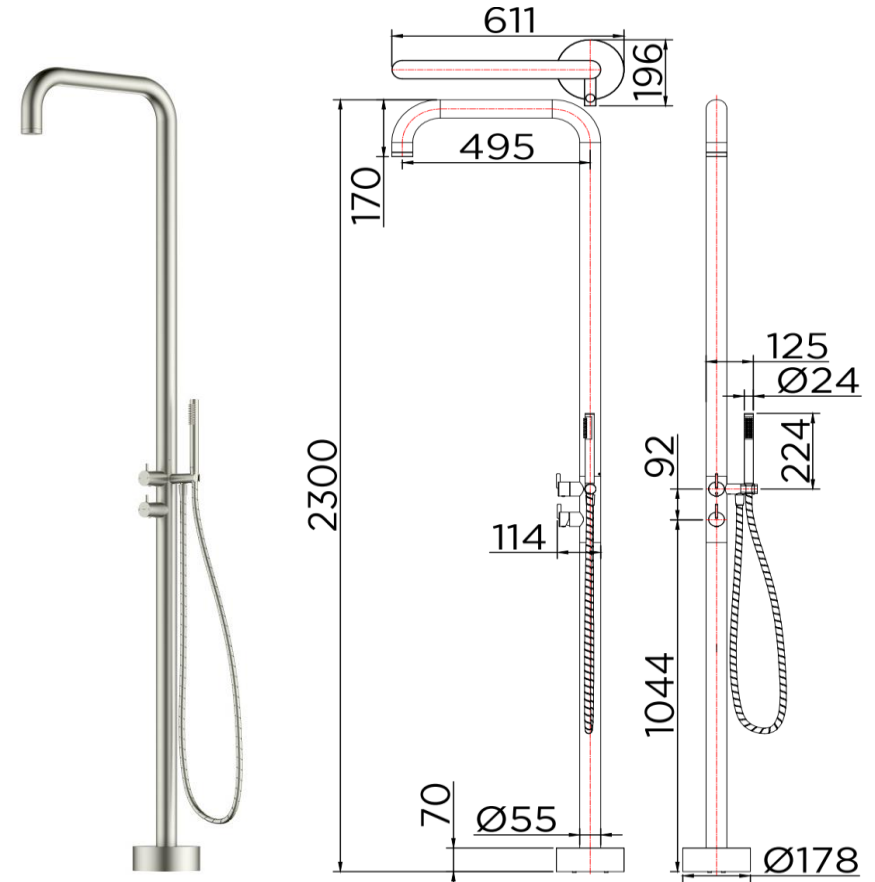

SPECIFICATION SHEET

ชื่อสินค้า

ก๊อกผสมยืนอาบแบบตั้งพื้น
พร้อมชุดฝักบัว Rain Shower
และฝักบัวสายอ่อน 1 ระดับ (สแตนเลส 316)

แบรนด์

กะรัต ฟอเซท

วัสดุ

ก๊อกผสมยืนอาบ: สแตนเลส เกรด 316

ผิว

ก๊อกผสมยืนอาบ: สีสแตนเลสด้าน

ลักษณะสินค้า

ก๊อกผสมยืนอาบ : แบบก้านบิด
ฟังก์ชัน : 2 ฟังก์ชัน
ระดับแรงดันน้ำ : ชั้นต่ำ 1 บาร์
อัตราการไหลฝักบัว: 7.1 ลิตร/นาที @1 บาร์
อัตราการไหลฝักบัวก้านแข็ง : 7.5 ลิตร/นาที
@1 บาร์

สินค้าในชุดประกอบด้วย

ก๊อกผสมอ่างล้างหน้า
ฝักบัวสายอ่อน
อุปกรณ์ติดตั้ง

Item name

Rain Shower Set with Floor Standing Mixer Faucet SS316

Brand

Karat Faucet

Materials

Rain Shower Set: Stainless steel 316

Finish

Rain Shower Set: Stainless matt

Product Descriptions

Floor Standing Mixer Faucet : Ceramic Valve
Function : 2 Functions
Minimum Pressure : 1 Bar
Flow Rate Hand Shower : 7.1 Liters/min @1 Bar
Flow Rate Head Shower : 7.5 Liters/min @1 Bar

Consist of

Floor Standing Mixer Faucet
Hand Shower
Fixing Materials

Item number

KRS-001-641-63

Dimension	Dimension pack.	Unit
178x611x2,300	645x1,550x115	mm
Net Weight	Gross Weight	Unit
		kg
Packing type	Packing unit	UOM
Brown box	1 pc/carton	Pc
SKU Barcode		
885 1674 54718 4		

Update: 07/01/2025

FM-MK-001 SPEC SHEET 26/05/2564

บริษัท กะรัต เอ็นเตอร์ไพรส์ (ประเทศไทย) จำกัด
9/260 หมู่ที่ 5 ถนนพหลโยธิน ตำบลคลองหมื่น
อำเภอคลองหลวง จังหวัดปทุมธานี 12120
E-mail : support@karatfaucet.com