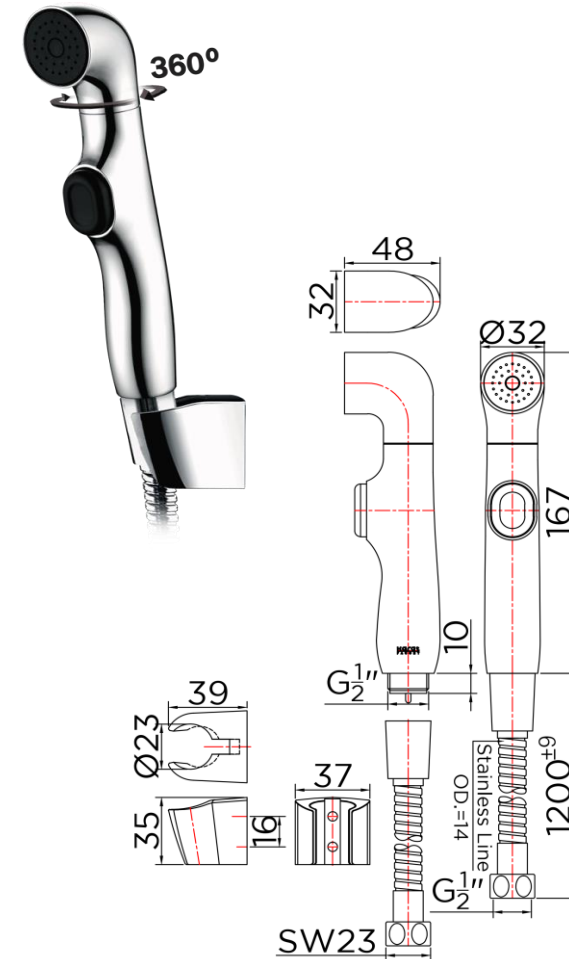

SPECIFICATION SHEET

ชื่อสินค้า

ชุดฉีดชำระสีโครเมียม พร้อมสายและขอแขวน
(สายสแตนเลสยาว 120 ซม.)

แบรนด์

กะรัต ฟอเซท

วัสดุ

หัวฉีด : พลาสติก ABS
ขอแขวน : พลาสติก ABS
สาย : สแตนเลส 304

สี

หัวฉีด : สีโครม
ขอแขวน : สีโครม
สาย : สีโครม

ลักษณะสินค้า

ชุดฉีดชำระ : แบบปุ่มกดด้านหน้า
ฟังก์ชัน : 1 ฟังก์ชัน
ระดับแรงน้ำ : 1-10 บาร์
อัตราการไหล : 6.0 ลิตร/นาที @1 บาร์

สินค้าในชุดประกอบด้วย

หัวฉีดชำระ
ขอแขวน
สายยาว 120 ซม.
อุปกรณ์การติดตั้ง

แนะนำใช้กับ

สต็อปวาล์ว : KA-01-472-50 หรือเทียบเท่า

Item name

Rinsing Spray with Stainless Hose 120 cm & Holder (Chrome)

Brand

Karat Faucet

Materials

Rinsing Spray : Plastic ABS
Holder : Plastic ABS
Hose : Stainless steel 304

Finish

Rinsing Spray : Chrome
Holder : Chrome
Hose : Chrome

Product Descriptions

Rinsing Spray : Push button
Function : 1 Function
Water Pressure : 1-10 Bar
Flow rate : 6.0 Liters/min @1 Bar

Consist of

Rinsing Spray
Holder
Hose 120 cm
Fixing Materials

Reccommendation'

Stop valve : KA-01-472-50 or equivalent

Item number

KA-07-361-50

Dimension	Dimension pack.	Unit
32x48x167	190x60x170	mm
Net Weight	Gross Weight	Unit
0.32	0.43	kg
Packing type	Packing unit	UOM
Color box	30 pcs/carton	Pc
SKU Barcode		
885 1674 54745 0		

Karat
ENTERPRISE

สอบถาม เสนอแนะ
Call Center 08 0555 8555

บริษัท กะรัต เอ็นเตอร์ไพรส์ (ประเทศไทย) จำกัด

9/260 หมู่ที่ 5 ถนนพหลโยธิน ตำบลคลองหนึ่ง

อำเภอคลองหลวง จังหวัดปทุมธานี 12120

E-mail : support @karatenterprise.com

Update: 07/01/2025

FM-MK-001 SPEC SHEET 26/05/2564