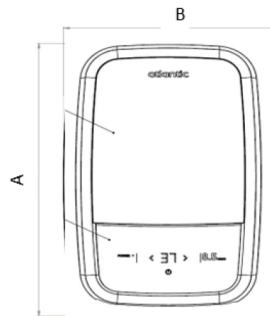

SPECIFICATION SHEET: ATL ATH TEMPO CARE 6000 WATT RS

ITEM NUMBER: 931183

ชื่อสินค้า

เครื่องทำน้ำอุ่น ATLANTIC TEMPO CARE 6,000 วัตต์ RS

ITEM NAME

ATL ATH TEMPO CARE 6000 WATT RS

ข้อกำหนดทางเทคนิค / Technical Specifications

แอตแลนติก				Brand		
แบรนด์	เครื่องทำน้ำอุ่น ATLANTIC TEMPO CARE 6,000 วัตต์ RS			Atlantic		
รุ่นผลิตภัณฑ์	เครื่องทำน้ำอุ่น			Model		
ประเภท	6 กิโลวัตต์, 220 โวลท์, 50-60 เฮิรตซ์			ATL ATH TEMPO CARE 6000 WATT RS		
กำลังไฟ	27.3 แอมแปร์			Type		
กระแสฟัด (แอมแปร์)	ระบบแบบจุดเดียว (ทางออกแบบปลายเปิด)			Single Point System		
ระบบช่องทางออก	30Kpa (0.3 บาร์)			Power		
แรงดันน้ำต่ำสุด	400Kpa (4 บาร์)			6kw, 220V~, 50-60 Hz		
แรงดันน้ำสูงสุด	G1/2" (เกลียวนอก)			Rated Current (A)		
จุดต่อ	A			27.3 A		
ขนาดผลิตภัณฑ์ (mm)	B			Outlet System		
	C			Single Point System (Open Outlet)		
	Product Dimension (mm)			Min. Inlet Water Pressure		
น้ำหนักผลิตภัณฑ์ (กก)	3.73			30Kpa (0.3Bar)		
เซอร์กิตเบรกเกอร์ที่แนะนำ (แอมแปร์)	40			Max. Inlet Water Pressure		
ขนาดสายไฟที่แนะนำ (ตร.มม.)	4-6			400Kpa (4Bar)		
บาร์โค้ด	3 410539 31183 1			Water Connection		
อุปกรณ์ทำความร้อน	แท่งทองแดง			G1/2" (External Thread)		
ฝาครอบเครื่อง	พลาสติก ABS 5 ตา			A		
ระบบควบคุมอุณหภูมิ	ควบคุมอุณหภูมิแบบสัมผัส 33-45 °C			B		
ระบบความปลอดภัย	RCD			C		
ระดับชั้นการป้องกันน้ำ	IP 25			Product Dimension (mm)		
ระบบตัดความร้อน	ระบบตัดความร้อนด้วยตนเอง			A		
อุปกรณ์เสริม	ฝักบัวปรับ 5 ระดับ และเทคโนโลยีซิลิโคนไอออน พร้อมชุด Rain Shower			371		
ระบบบันทึกอุณหภูมิ	บันทึกอุณหภูมิ 2 อุณหภูมิ			B		
โหมดเด็ก	จำกัดอุณหภูมิที่ 37°C			230		
โหมดสปา	น้ำร้อน สลับ น้ำเย็น			88		
				Net Weight (kg)		
				3.73		
				Recommended Circuit Breaker (A)		
				40		
				Recommended Wire Size (Sqmm)		
				4-6		
				Barcode		
				3 410539 31183 1		
				Heating Element		
				Copper		
				Covering		
				ABS		
				Temperature Control		
				TOUCH Control 33-45 °C		
				Safety		
				RCD		
				Ingress Protection (IP) Rating		
				IP 25		
				Manual Reset Thermal Cut-Off		
				Yes		
				Shower Accessory		
				5 Spray Mode Shower Head with AG+ and Rain Shower		
				Temperature Memory		
				2 Memories		
				Child Mode		
				Set the Temperature Limit to 37°C		
				Spa Mode		
				Hot Water Alternating with Cold Water		

การรับประกัน / Warranty

รับประกัน	ระยะเวลาประกัน	Warranty	Period
อะไหล่ และค่าแรง	2 ปี	Electrical parts & Labor	2 years
อุปกรณ์ทำความร้อน	5 ปี	Heating elements	5 years

บริษัท กะรัต เอ็นเตอร์ไพรส์ (ประเทศไทย) จำกัด

9/260 หมู่ที่ 5 ถนนพหลโยธิน ตำบลคลองหนึ่ง อำเภอคลองหลวง จังหวัดปทุมธานี 12120
CALL CENTER 080 555 8555 WWW.KARATENTERPRISE.COM