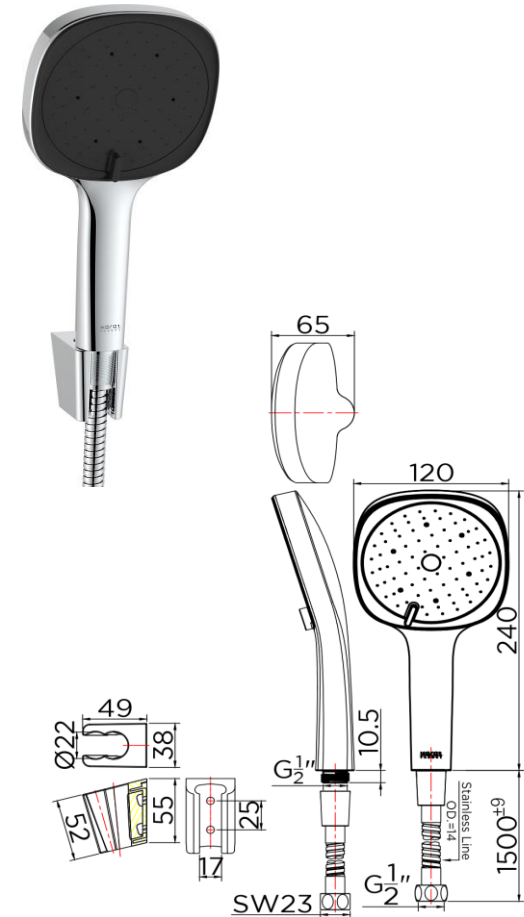

SPECIFICATION SHEET

ชื่อสินค้า

ฝักบัวสายอ่อนปรับน้ำ 3 ระดับ ขนาด Ø 12 ซม.
กลไก Self Cleaning พร้อมสายสแตนเลส 304

แบรนด์

กะรัต ฟอเซท

วัสดุ

ฝักบัวสายอ่อน : พลาสติก ABS
ขอแขวน : พลาสติก ABS
สาย : สแตนเลส 304

สี

ฝักบัวสายอ่อน : สีโครม
ขอแขวน : สีโครม
สาย : สีโครม

ลักษณะสินค้า

ฝักบัว : แบบปรับระดับน้ำได้ 3 ระดับ
ฟังก์ชัน : 3 ฟังก์ชัน
ระดับแรงดันน้ำ : ขั้นต่ำ 1 บาร์
อัตราการไหล : 7.1 ลิตร/นาที @1 บาร์
ขอแขวน 2 ระดับ

สินค้าในชุดประกอบด้วย

ฝักบัวสายอ่อนพร้อมสาย
ขอแขวน
อุปกรณ์ติดตั้ง

แนะนำใช้กับ

ก๊อกเดี่ยวติดผนัง KF-75-870-50

Item name

Hand Shower set (3 functions) Chrome Ø 12 cm
With Self Cleaning function

Brand

Karat Faucet

Materials

Hand Shower : Plastic ABS
Holder : Plastic ABS
Hose : Stainless Steel 304

Finish

Hand Shower : Chrome
Holder : Chrome
Hose : Chrome

Product Descriptions

Hand Shower : Adjustable 3 Level
Function : 3 Functions
Minimum Pressure : 1 Bar
Flow Rate : 7.1 Liters/min @1 Bar
Holder 2 levels

Consist of

Hand Shower set with Hose
Holder
Fixing Materials

Recommendation'

Wall Mounted Faucet KF-75-870-50

Item number

KS-28-233-50

Karat
ENTERPRISE

สอบถาม เสนอแนะ
Call Center 08 0555 8555

บริษัท กะรัต เอ็นเตอร์ไพรส์ (ประเทศไทย) จำกัด

9/260 หมู่ที่ 5 ถนนพหลโยธิน ตำบลคลองหนึ่ง

อำเภอคลองหลวง จังหวัดปทุมธานี 12120

E-mail : support@karatenterprise.com

Update: 27/11/2024

FM-MK-001 SPEC SHEET 26/05/2564

Dimension	Dimension pack.	Unit
120x65x240	124x275x80	mm
Net Weight	Gross Weight	Unit
0.59	0.69	kg
Packing type	Packing unit	UOM
Color box	20 pcs/carton	Pc
SKU Barcode		
885 1674 54717 7