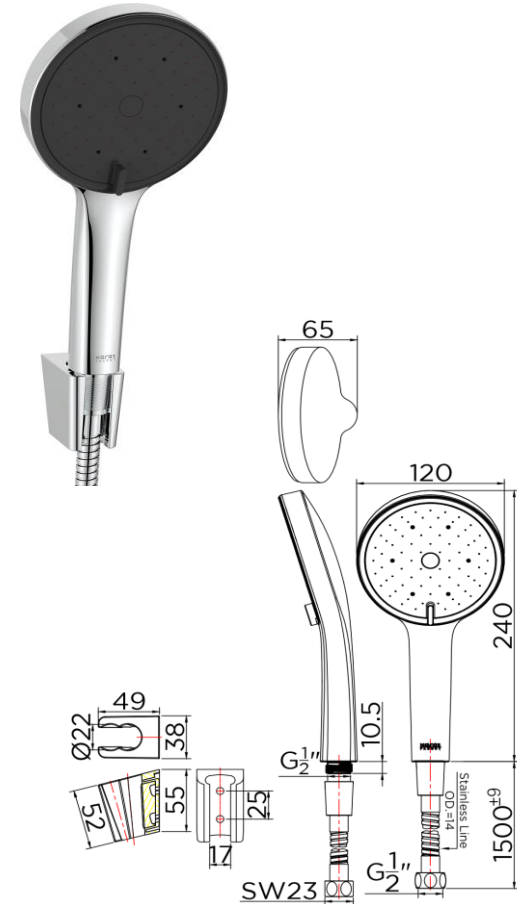

SPECIFICATION SHEET

ชื่อสินค้า

ฝักบัวสายอ่อนปรับน้ำ 3 ระดับ ขนาด Ø 12 ซม.
กลไก Self Cleaning พร้อมสายสแตนเลส 304

แบรนด์

กะรัต ฟอเซท

วัสดุ

ฝักบัวสายอ่อน : พลาสติก ABS
ขอแขวน : พลาสติก ABS
สาย : สแตนเลส 304

สี

ฝักบัวสายอ่อน : สีโครม
ขอแขวน : สีโครม
สาย : สีโครม

ลักษณะสินค้า

ฝักบัว : แบบปรับระดับน้ำได้ 3 ระดับ
ฟังก์ชัน : 3 ฟังก์ชัน
ระดับแรงดันน้ำ : ขั้นต่ำ 1 บาร์
อัตราการไหล : 7.1 ลิตร/นาที @1 บาร์
ขอแขวน 2 ระดับ

สินค้าในชุดประกอบด้วย

ฝักบัวสายอ่อนพร้อมสาย
ขอแขวน
อุปกรณ์ติดตั้ง

แนะนำใช้กับ

ก๊อกเดี่ยวติดผนัง KF-75-870-50

Item name

Hand Shower set (3 functions) Chrome Ø 12 cm
With Self Cleaning function

Brand

Karat Faucet

Materials

Hand Shower : Plastic ABS
Holder : Plastic ABS
Hose : Stainless Steel 304

Finish

Hand Shower : Chrome
Holder : Chrome
Hose : Chrome

Product Descriptions

Hand Shower : Adjustable 3 Level
Function : 3 Functions
Minimum Pressure : 1 Bar
Flow Rate : 7.1 Liters/min @1 Bar
Holder 2 levels

Consist of

Hand Shower set with Hose
Holder
Fixing Materials

Recommendation'

Wall Mounted Faucet KF-75-870-50

Item number

KS-27-233-50

Karat
ENTERPRISE

สอบถาม เสนอแนะ
Call Center 08 0555 8555

บริษัท กะรัต เอ็นเตอร์ไพรส์ (ประเทศไทย) จำกัด
9/260 หมู่ที่ 5 ถนนพหลโยธิน ตำบลคลองหนึ่ง
อำเภอคลองหลวง จังหวัดปทุมธานี 12120
E-mail : support@karatenterprise.com

Update: 27/11/2024

FM-MK-001 SPEC SHEET 26/05/2564

Dimension	Dimension pack.	Unit
120x65x240	124x275x80	mm
Net Weight	Gross Weight	Unit
0.47	0.57	kg
Packing type	Packing unit	UOM
Color box	20 pcs/carton	Pc
SKU Barcode		
885 1674 54716 0