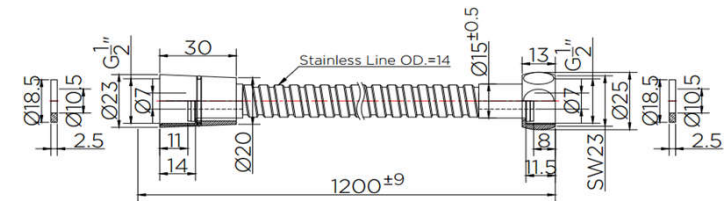

สายหัวฉีดชำระ : สแตนเลสด้าน

ลักษณะสินค้า

สายหัวฉีดชำระ : ยาว 120 ซม.

ฟังก์ชัน : 1 ฟังก์ชัน

อัตราการไหล : -.- ลิตร/นาที

สินค้าในชุดประกอบด้วย

สายหัวฉีดชำระยาว 120 ซม.

อุปกรณ์ติดตั้ง

Product Descriptions

Rinsing Spray Hose : Length 120 cm

Function : 1 Function

Flow rate : -.- Litres/min

Consist of

Rinsing Spray Hose 120 cm

Fixing Materials

Item number

KA-04-307-63

Dimension	Dimension pack.	Unit
23x1200x23	180x240x50	mm
Net Weight	Gross Weight	Unit
0.28	0.31	kg
Packing type	Packing unit	UOM
Slide pack	48 pcs/carton	Pc
SKU Barcode	885 1674 54349 0	

Update: 23/05/2023