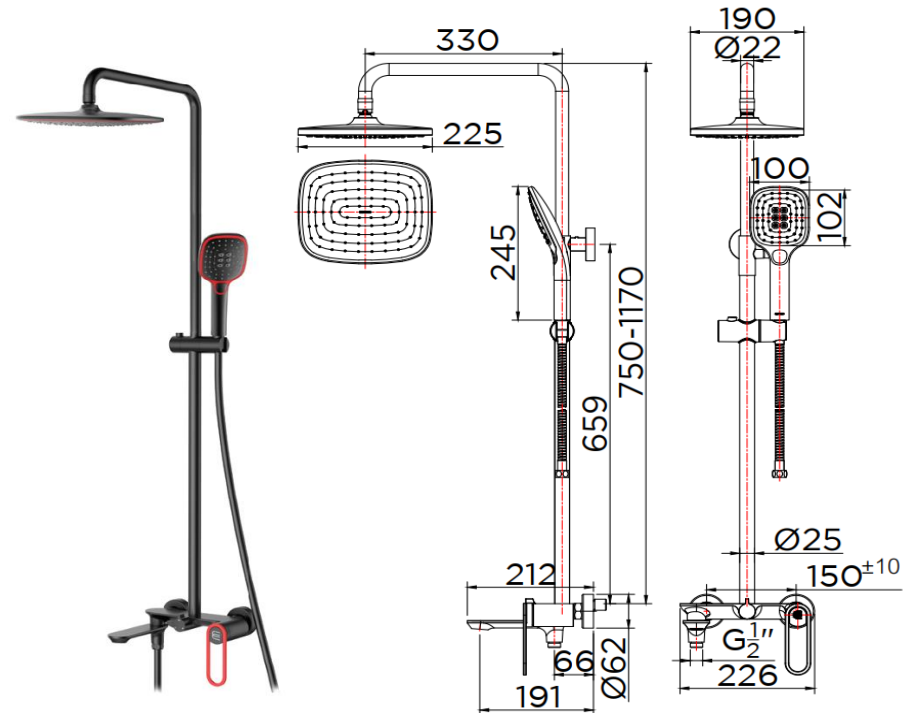

สี

ชุดฝักบัวก้านแข็ง : สีดำด้าน

ลักษณะสินค้า

ก๊อกผสมติดผนัง: แบบก้านโยก
ฝักบัวสายอ่อน : ปรับน้ำ 3 ระดับ
ฟังก์ชัน : 3 ฟังก์ชัน
ระดับแรงดันน้ำ : ขั้นต่ำ 1 บาร์
อัตราการไหลของน้ำ;
- ก๊อกอ่างอาบน้ำ : 7.4 ลิตร/นาที @1 บาร์
- ฝักบัวก้านแข็ง : 7.0 ลิตร/นาที @1 บาร์
- ฝักบัวสายอ่อน : 4.7 ลิตร/นาที @1 บาร์

สินค้าในชุดประกอบด้วย

ก๊อกผสมติดผนัง
ชุด Rain Shower
ฝักบัวสายอ่อนพร้อมสาย
อุปกรณ์ติดตั้ง

แนะนำให้กับ

-

Update: 7/2/2024

FM-MK-001 SPEC SHEET 26/05/2564

Item name

Rain Shower Set with Wall Mounted Bath Mixer Faucet
(Black Matt)

Brand

ESTHER

Materials

Shower Head : Plastic ABS
Shower Rail : Brass
Hand Shower : Plastic ABS
Faucet : Brass

Finish

Rain Shower Set : Black matt

Product Descriptions

Wall Mounted Mixer Faucet : Cartridge Valve
Hand Shower : Adjustable 3 level
Function : 3 Functions
Minimum Pressure : 1 Bar
Flow Rate;
- Faucet Hand Shower : 7.4 Liters/min @1 Bar
- Head Shower : 7.0 Liters/min @1 Bar
- Hand Shower : 4.7 Liters/min @1 Bar

Consist of

Wall Mounted Mixer Faucet
Rain Shower Set
Hand Shower set with Hose
Fixing Materials

Recommendation'

-

Item number

ERS-001-613-55

Dimension	Dimension pack.	Unit
226x330x1170	760x360x125	mm
Net Weight	Gross Weight	Unit
3.9	4.7	kg
Packing type	Packing unit	UOM
Brown box	1 pc/carton	Pc
SKU Barcode		
885 1674 65307 6		