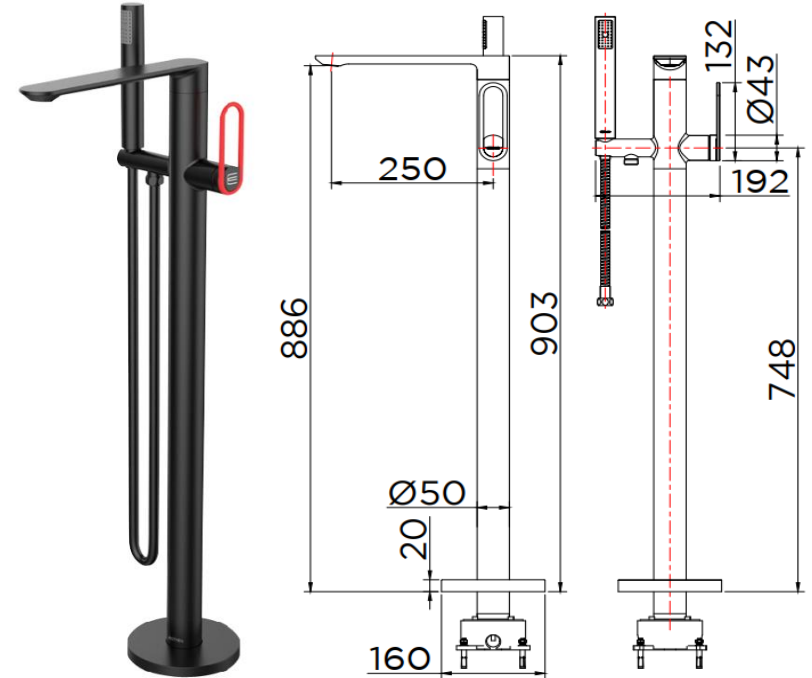

SPECIFICATION SHEET

ชื่อสินค้า

ก๊อกผสมล้างอ่างแบบตั้งขึ้นจากพื้น
พร้อมฝักบัวสายอ่อน (ทรงกลม)

Item name

Floor Standing Mixer Faucet Round Shape
(Black Matt)

Item number

EF-05-771-55

แบรนด์

ก๊อกน้ำ : ดำด้าน

Finish

Faucet : Black matt

ลักษณะสินค้า

ก๊อกผสมอ่างล้างหน้า : แบบก้านโยก
ฟังก์ชัน : 2 ฟังก์ชัน
ฝักบัวสายอ่อน 1 ฟังก์ชัน
ระดับแรงดันน้ำ : ขั้นต่ำ 1 บาร์
อัตราการไหลก๊อกน้ำ : 7.4 ลิตร/นาที @1 บาร์
อัตราการไหลฝักบัว : 7.5 ลิตร/นาที @1 บาร์

Product Descriptions

Floor Standing Mixer Faucet : Cartridge Valve
Function : 2 Functions
Hand shower 1 function
Minimum Pressure : 1 Bar
Flow Rate Faucet : 7.4 Liters/min @1 Bar
Flow Rate Hand Shower : 7.5 Liters/min @1 Bar

สินค้าในชุดประกอบด้วย

ก๊อกผสมอ่างล้างหน้า
ฝักบัวสายอ่อน
อุปกรณ์ติดตั้ง

Consist of

Floor Standing Mixer Faucet
Hand Shower
Fixing Materials

แนะนำให้กับ

Recommendation'

Dimension	Dimension pack.	Unit
192x250x903	280x800x205	mm
Net Weight	Gross Weight	Unit
4.32	5.54	kg
Packing type	Packing unit	UOM
Brown box	1 pc/carton	Pc
SKU Barcode		
885 1674 65305 2		