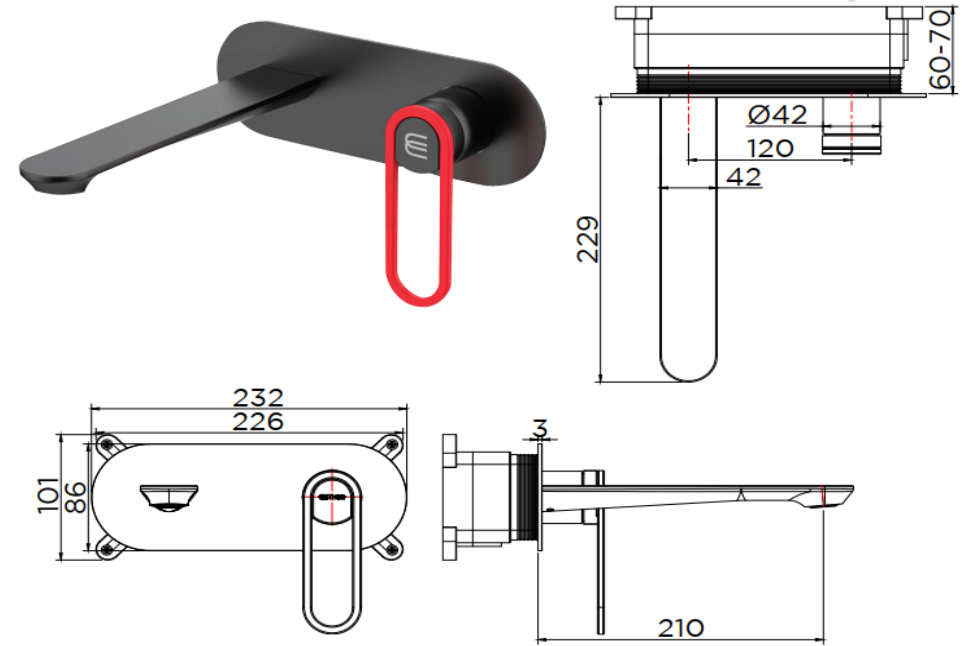

ก๊อกน้ำ : ดำด้าน

ลักษณะสินค้า

ก๊อกผสมอ่างล้างหน้า: แบบก้านโยก
ติดตั้งแบบฝังผนัง
ฟังก์ชัน: 1 ฟังก์ชัน
ระดับแรงดันน้ำ: ขั้นต่ำ 1 บาร์
อัตราการไหลก๊อกน้ำ: 3.5 ลิตร/นาที @1 บาร์

สินค้าในชุดประกอบด้วย

ก๊อกผสมอ่างล้างหน้า
อุปกรณ์ติดตั้ง

Faucet : Black matt

Product Descriptions

Basin Mixer Faucet: Cartridge Valve
Concealed install
Function: 1 Functions
Minimum Pressure: 1 Bar
Flow Rate Faucet: 3.5 Liters/min @1 Bar

Consist of

Basin Mixer Water Faucet
Fixing Materials

Recommendation'

Item number

EF-05-640-55

Dimension	Dimension pack.	Unit
86x226x210	250x160x112	mm
Net Weight	Gross Weight	Unit
2	2.3	kg
Packing type	Packing unit	UOM
Brown box	9 pcs/carton	Pc
SKU Barcode		
885 1674 65304 5		