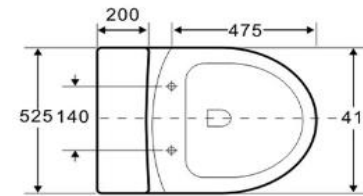

SPECIFICATION SHEET

ชื่อสินค้า

สุขภัณฑ์ชิ้นเดียวสีขาว (6 ลิตร)
ขนาดกว้าง 525 x ยาว 750 x สูง 640 มม.

แบรนด์

เอสเธอร์

ระบบवालว

ฟลัชवालว: ฟลัชเดี่ยว

การไหลของน้ำ

สินค้าในชุดประกอบด้วย

โถสุขภัณฑ์ชิ้นเดียว
อุปกรณ์ภายในหม้อน้ำ
ฝารองนั่งอเนกประสงค์
ยางรอง
สายน้ำดี 16"

Item name

One Piece Toilet (6 L)
Size Width 525 x Long 750 x Height 640 mm

Brand

Esther

Valve system

Flush Valve : Single Flush

Water flow

Flow Rate : 6.0 Liters per time

Materials

Body : Ceramic
Seat&Cover : Urea-formaldehyde (UF) with Soft Closing

Finish

Coating Surface : White Coating

Product Descriptions

Standard : TIS 792-2554
Size : 525x750x640 mm
Bowl Shape : Elongate Shape
Outlet : S-Trap, Rough-in -300 mm
Flush System : Siphonic Jet Flush System

Consist of

Closet, Seat & Lid
Tank trim, Flush Fitting
Seat & Cover
Rubber Seal / Wax ring
Inlet Hose 16" (KA-01-500-16-WH)

Item number

ECT-02-122-11

Dimension	Dimension pack.	Unit
525x750x640	545x770x670	mm
Net Weight	Gross Weight	Unit
		kg
Packing type	Packing unit	UOM
Carton Box	1 pc/carton	Pc
SKU Barcode		