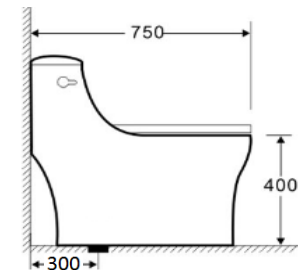

SPECIFICATION SHEET

ชื่อสินค้า

สุขภัณฑ์ชิ้นเดียวสีขาว (6 ลิตร)
ขนาดกว้าง 525 x ยาว 750 x สูง 640 มม.

แบรนด์

เอสเธอร์

ระบบवालว

ฟลัชवालว: ฟลัชเดี่ยว

การไหลของน้ำ

สินค้าในชุดประกอบด้วย

โถสุขภัณฑ์ชิ้นเดียว
อุปกรณ์ภายในหม้อน้ำ
ฝารองนั่งอเนกประสงค์
ยางรอง
สายน้ำดี 16"

Item name

One Piece Toilet (6 L)
Size Width 525 x Long 750 x Height 640 mm

Brand

Esther

Valve system

Flush Valve : Single Flush

Water flow

Flow Rate : 6.0 Liters per time

Materials

Body : Ceramic
Seat&Cover : Urea-formaldehyde (UF) with Soft Closing

Finish

Coating Surface : White Coating

Product Descriptions

Standard : TIS 792-2554
Size : 525x750x640 mm
Bowl Shape : Elongate Shape
Outlet : S-Trap, Rough-in -300 mm
Flush System : Siphonic Jet Flush System

Consist of

Closet, Seat & Lid
Tank trim, Flush Fitting
Seat & Cover
Rubber Seal / Wax ring
Inlet Hose 16" (KA-01-500-16-WH)

Item number

ECT-02-122-11

Dimension	Dimension pack.	Unit
525x750x640	545x770x670	mm
Net Weight	Gross Weight	Unit
		kg
Packing type	Packing unit	UOM
Carton Box	1 pc/carton	Pc
SKU Barcode		