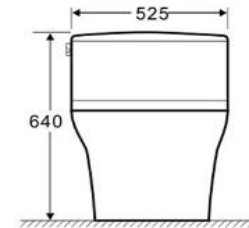

SPECIFICATION SHEET

ชื่อสินค้า

สุขภัณฑ์ชิ้นเดียวสีขาว (6 ลิตร)
ขนาดกว้าง 525 x ยาว 750 x สูง 640 มม.

แบรนด์

เอสเธอร์

ระบบवालว

ฟลัชवालว: ฟลัชเดี่ยว

การไหลของน้ำ

สินค้าในชุดประกอบด้วย

โถสุขภัณฑ์ชิ้นเดียว
อุปกรณ์ภายในหม้อน้ำ
ฝารองนั่งอเนกประสงค์
ยางรอง
สายน้ำดี 16"

Item name

One Piece Toilet (6 L)
Size Width 525 x Long 750 x Height 640 mm

Brand

Esther

Valve system

Flush Valve : Single Flush

Water flow

Flow Rate : 6.0 Liters per time

Materials

Body : Ceramic
Seat&Cover : Urea-formaldehyde (UF) with Soft Closing

Finish

Coating Surface : White Coating

Product Descriptions

Standard : TIS 792-2554
Size : 525x750x640 mm
Bowl Shape : Elongate Shape
Outlet : S-Trap, Rough-in -300 mm
Flush System : Siphonic Jet Flush System

Consist of

Closet, Seat & Lid
Tank trim, Flush Fitting
Seat & Cover
Rubber Seal / Wax ring
Inlet Hose 16" (KA-01-500-16-WH)

Item number

ECT-02-122-11

Dimension	Dimension pack.	Unit
525x750x640	545x770x670	mm
Net Weight	Gross Weight	Unit
		kg
Packing type	Packing unit	UOM
Carton Box	1 pc/carton	Pc
SKU Barcode		