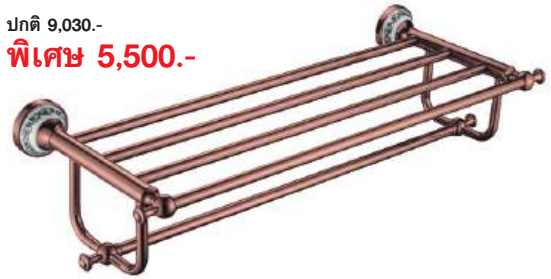

ปกติ 3,780.-

พิเศษ 2,300.-

KB-73-711-53

Towel Shelf Size 61.5x24.5x15 cm (Rose Gold)

ชั้นวางผ้า ขนาด 61.5x24.5x15 ซม. สีโรสโกลด์

ปกติ 9,030.-

พิเศษ 5,500.-

KB-73-112-53