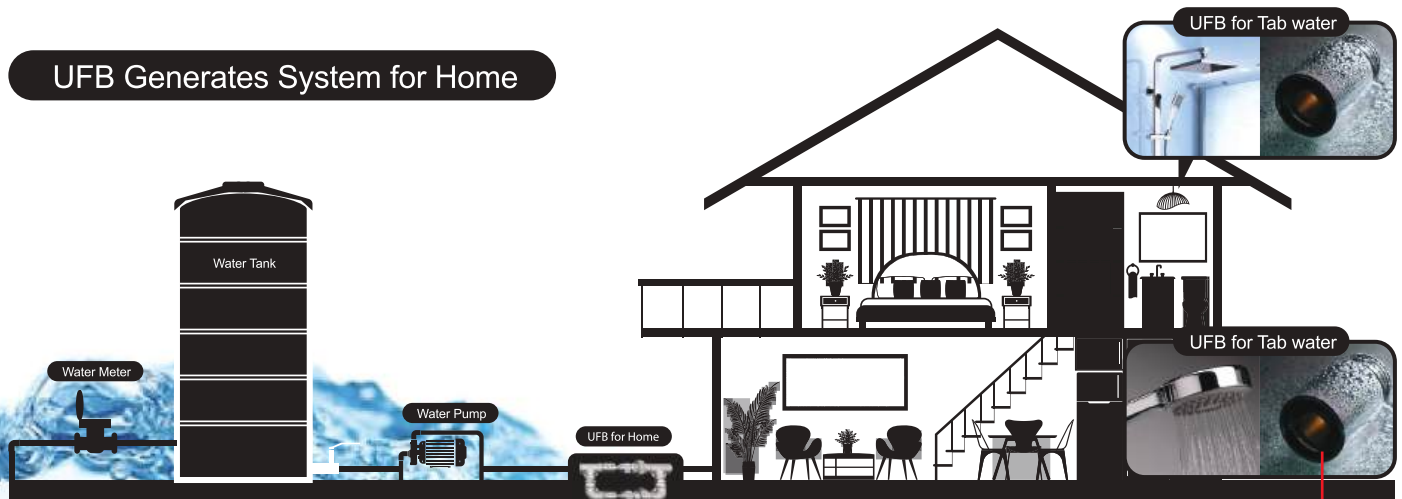

UFB Generates System for Home

EA-01-420-57

Ultra Fine Bubble Water System (UFB) for Home

ข้อต่อ UFB สำหรับบ้านพักอาศัย

ปกติ 65,490

พิเศษ 39,900

EA-01-400-50

Ultra Fine Bubble Water System (UFB)

ข้อต่อ UFB สำหรับจุดเดียว

ปกติ 3,270

พิเศษ 1,990