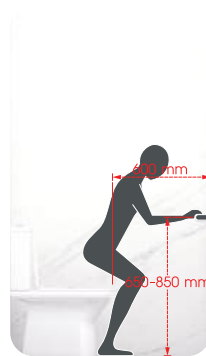

รูปแบบการติดตั้งแนวอน
หน้าโถสุขภัณฑ์