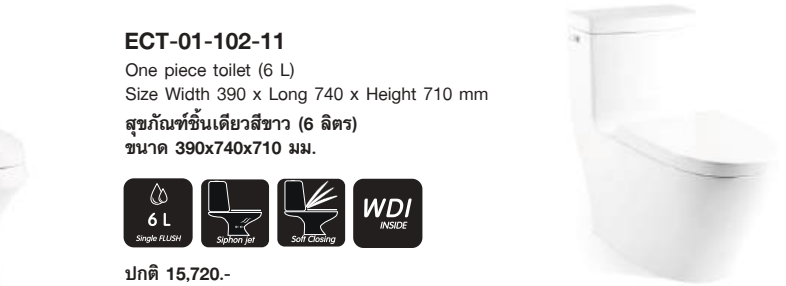

MARINER SANITARYWARE TOILET

ECT-01-122-11SAS

Mariner One piece toilet (6 L)
With Semi-Auto Toilet seat
Size Width 400 x Long 672 x Height 486 mm

สุขภัณฑ์ชิ้นเดียวสีขาว รุ่น มารีเนอร์
พร้อมฝารองนั่งกึ่งอัตโนมัติแบบไม่ใช้ไฟฟ้า (6 ลิตร)
ขนาด 400x672x486 มม.

ปกติ 16,240.-

พิเศษ 9,900.-

ECT-02-122-11

One piece toilet (6 L)
Size Width 525 x Long 750 x Height 640 mm

สุขภัณฑ์ชิ้นเดียวสีขาว (6 ลิตร)
ขนาด 525x750x640 มม.

ปกติ 14,600.-

พิเศษ 8,900.-

ECT-01-102-11

One piece toilet (6 L)
Size Width 390 x Long 740 x Height 710 mm

สุขภัณฑ์ชิ้นเดียวสีขาว (6 ลิตร)
ขนาด 390x740x710 มม.

ปกติ 15,720.-

พิเศษ 9,590.-

ECT-03-121D-11

One piece toilet (3/6 L)
Size Width 390 x Long 710 x Height 630 mm

สุขภัณฑ์ชิ้นเดียวสีขาว (3/6 ลิตร)
ขนาด 390x710x630 มม.

ปกติ 14,580.-

พิเศษ 8,890.-

TWO PIECE Toilet

ECT-04-201D-11

Two piece toilet (3/6 L)
Size Width 380 x Long 680 x Height 830 mm

สุขภัณฑ์สองชิ้นสีขาว (3/6 ลิตร)
ขนาด 380x680x830 มม.

ปกติ 7,530.-

พิเศษ 4,590.-

ECT-03-201D-11

Two piece toilet (3/6 L)
Size Width 430 x Long 715 x Height 790 mm

สุขภัณฑ์สองชิ้นสีขาว (3/6 ลิตร)
ขนาด 430x715x790 มม.

ปกติ 6,380.-

พิเศษ 3,890.-