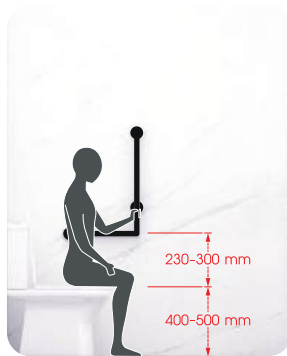

สแตนเลส Inso 304
MATERIAL : STAINLESS SUS 304

รับน้ำหนักได้ 150 กก.
ACCEPTABLE WEIGHT UP TO 150 Kg

GRAB BAR INSTALLATION

ระยะติดตั้งราวทรงตัว ตามมาตรฐาน เพื่อการใช้งาน

รูปแบบการติดตั้งบริเวณอ่างล้างหน้า

รูปแบบการติดตั้ง 2 ข้างในห้องน้ำ