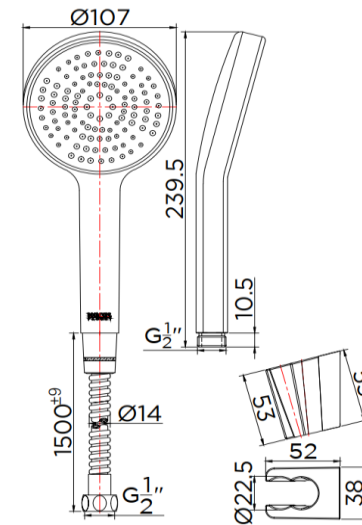

SPECIFICATION SHEET

ชื่อสินค้า

ฝักบัวสายอ่อน 1 ระดับ ขนาด Ø10.8 ซม.
พร้อมสายสแตนเลส 304

แบรนด์

กะรัต ฟอเซท

วัสดุ

ฝักบัวสายอ่อน : พลาสติก ABS
ขอแขวน : พลาสติก ABS
สาย : สแตนเลส 304

สี

ฝักบัวสายอ่อน : สีโครม หน้ากากสีดำ
ขอแขวน : สีโครม
สาย : สีสแตนเลส

ลักษณะสินค้า

ฝักบัว : ปรับน้ำ 1 ระดับ
ฟังก์ชัน : 1 ฟังก์ชัน
อัตราการไหล : 8.0 ลิตร/นาที @1 บาร์

สินค้าในชุดประกอบด้วย

ฝักบัวสายอ่อนพร้อมสาย
อุปกรณ์ติดตั้ง

แนะนำใช้กับ

ก๊อกเดี่ยวติดผนัง KF-49-870-63

Item name

Hand Shower Set (1 function) Chrome Ø10.8 cm

Brand

Karat Faucet

Materials

Hand Shower : Plastic ABS
Holder : Plastic ABS
Hose : Stainless Steel 304

Finish

Hand Shower : Chrome with Black
Holder : Chrome
Hose : Stainless polished

Product Descriptions

Hand shower : 1 level
Function : 1 Function
Flow Rate : 8.0 Liters/min @1 Bar

Consist of

Hand Shower set with Hose
Fixing Materials

Reccommendation'

Wall Mounted Faucet KF-49-870-63

Item number

KS-36-231-50

Dimension	Dimension pack.	Unit
108x239x1,500	300x260x40	mm
Net Weight	Gross Weight	Unit
0.33	0.42	kg
Packing type	Packing unit	UOM
Slide pack	20 pcs/carton	Pc
SKU Barcode		
885 1674 54690 3		

Karat
ENTERPRISE

สอบถาม เสนอแนะ
Call Center 08 0555 8555

บริษัท กะรัต เอ็นเตอร์ไพรส์ (ประเทศไทย) จำกัด
9/260 หมู่ที่ 5 ถนนพหลโยธิน ตำบลคลองหนึ่ง
อำเภอคลองหลวง จังหวัดปทุมธานี 12120
E-mail : support@karatenterprise.com

Update: 10/07/2024

FM-MK-001 SPEC SHEET 26/05/2564