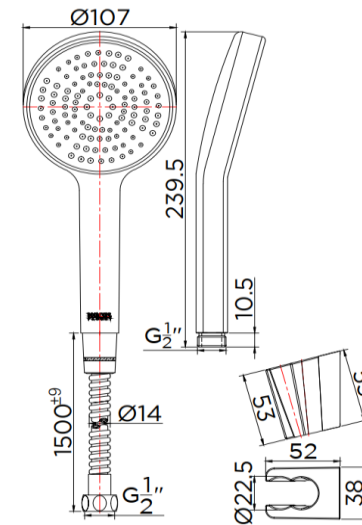

SPECIFICATION SHEET

ชื่อสินค้า

ฝักบัวสายอ่อน 1 ระดับ ขนาด Ø10.8 ซม.
พร้อมสายสแตนเลส 304

แบรนด์

กะรัต ฟอเซท

วัสดุ

ฝักบัวสายอ่อน : พลาสติก ABS
ขอแขวน : พลาสติก ABS
สาย : สแตนเลส 304

สี

ฝักบัวสายอ่อน : สีโครม
ขอแขวน : สีโครม
สาย : สีสแตนเลส

ลักษณะสินค้า

ฝักบัว : ปรับน้ำ 1 ระดับ
ฟังก์ชัน : 1 ฟังก์ชัน
อัตราการไหล : 8.0 ลิตร/นาที @1 บาร์

สินค้าในชุดประกอบด้วย

ฝักบัวสายอ่อนพร้อมสาย
อุปกรณ์ติดตั้ง

แนะนำใช้กับ

ก๊อกเดี่ยวติดผนัง KF-49-870-63

Item name

Hand Shower Set (1 function) Chrome Ø10.8 cm

Brand

Karat Faucet

Materials

Hand Shower : Plastic ABS
Holder : Plastic ABS
Hose : Stainless Steel 304

Finish

Hand Shower : Chrome
Holder : Chrome
Hose : Stainless polished

Product Descriptions

Hand shower : 1 level
Function : 1 Function
Flow Rate : 8.0 Liters/min @1 Bar

Consist of

Hand Shower set with Hose
Fixing Materials

Reccommendation'

Wall Mounted Faucet KF-49-870-63

Item number

KS-34-231-50

Dimension	Dimension pack.	Unit
108x239x1,500	300x260x40	mm
Net Weight	Gross Weight	Unit
0.33	0.42	kg
Packing type	Packing unit	UOM
Slide pack	20 pcs/carton	Pc
SKU Barcode		
885 1674 54692 7		

Karat
ENTERPRISE

สอบถาม เสนอแนะ
Call Center 08 0555 8555

บริษัท กะรัต เอ็นเตอร์ไพรส์ (ประเทศไทย) จำกัด

9/260 หมู่ที่ 5 ถนนพหลโยธิน ตำบลคลองหนึ่ง

อำเภอคลองหลวง จังหวัดปทุมธานี 12120

E-mail : support@karatenterprise.com

Update: 10/07/2024

FM-MK-001 SPEC SHEET 26/05/2564