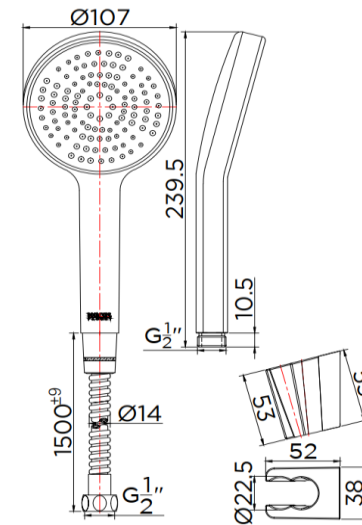

SPECIFICATION SHEET

ชื่อสินค้า

ฝักบัวสายอ่อน 1 ระดับ ขนาด Ø10.8 ซม.
พร้อมสาย PVC สีขาว

แบรนด์

กะรัต ฟอเซท

วัสดุ

ฝักบัวสายอ่อน : พลาสติก ABS
ขอแขวน : พลาสติก ABS
สาย : PVC

สี

ฝักบัวสายอ่อน : สีขาว
ขอแขวน : สีโครม
สาย : สีขาว

ลักษณะสินค้า

ฝักบัว : ปรับน้ำ 1 ระดับ
ฟังก์ชัน : 1 ฟังก์ชัน
อัตราการไหล : 8.0 ลิตร/นาที @1 บาร์

สินค้าในชุดประกอบด้วย

ฝักบัวสายอ่อนพร้อมสาย
อุปกรณ์ติดตั้ง

แนะนำใช้กับ

ก๊อกเดี่ยวติดผนัง KF-49-870-63

Item name

Hand Shower Set (1 function) White Ø10.8 cm

Brand

Karat Faucet

Materials

Hand Shower : Plastic ABS
Holder : Plastic ABS
Hose : PVC

Finish

Hand Shower : White
Holder : Chrome
Hose : White

Product Descriptions

Hand shower : 1 level
Function : 1 Function
Flow Rate : 8.0 Liters/min @1 Bar

Consist of

Hand Shower set with Hose
Fixing Materials

Reccommendation'

Wall Mounted Faucet KF-49-870-63

Item number

KS-34-231-11

Dimension	Dimension pack.	Unit
108x239x1,500	338x235x45	mm
Net Weight	Gross Weight	Unit
0.35	0.46	kg
Packing type	Packing unit	UOM
Slide pack	20 pcs/carton	Pc
SKU Barcode		
885 1674 54691 0		

Karat
ENTERPRISE

สอบถาม เสนอแนะ
Call Center 08 0555 8555

บริษัท กะรัต เอ็นเตอร์ไพรส์ (ประเทศไทย) จำกัด

9/260 หมู่ที่ 5 ถนนพหลโยธิน ตำบลคลองหนึ่ง

อำเภอคลองหลวง จังหวัดปทุมธานี 12120

E-mail : support@karatenterprise.com

Update: 10/07/2024

FM-MK-001 SPEC SHEET 26/05/2564