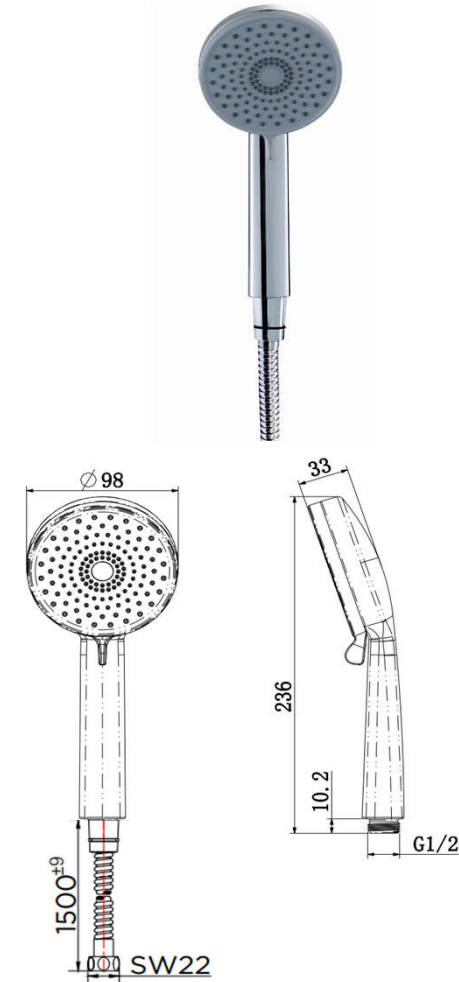

SPECIFICATION SHEET

ชื่อสินค้า

ฝักบัวสายอ่อน ปรับน้ำ 3 ระดับ Ø 9.8 ซม.
พร้อมสายสแตนเลสและขอแขวน

แบรนด์

กะรัต ฟอเซท

วัสดุ

ฝักบัวสายอ่อน : พลาสติก ABS
ขอแขวน : พลาสติก ABS
สาย : สแตนเลส

สี

ฝักบัวสายอ่อน : สีโครม
ขอแขวน : สีโครม
สาย : สีโครม

ลักษณะสินค้า

ฝักบัว : แบบปรับระดับน้ำได้ 3 ระดับ
ฟังก์ชัน : 3 ฟังก์ชัน
ระดับแรงดันน้ำ : ขั้นต่ำ 1 บาร์
อัตราการไหล : 6.0 ลิตร/นาที @1 บาร์

สินค้าในชุดประกอบด้วย

ฝักบัวสายอ่อนพร้อมสายสแตนเลสยาว 150 ซม.
ขอแขวน
อุปกรณ์ติดตั้ง

แนะนำให้กับ

ก๊อกเดี่ยวติดผนัง KS-19-233-50

Item name

Hand Shower Set (3 functions) Chrome Ø 9.8 cm

Brand

Karat Faucet

Materials

Consist of

Hand Shower set with Hose 150 cm
Holder
Fixing Materials

Recommendation'

Wall Mounted Faucet KS-19-233-50

Item number

KS-19-233-50

Dimension	Dimension pack.	Unit
98x33x236	185x320x110	mm
Net Weight	Gross Weight	Unit
0.42	0.5	kg
Packing type	Packing unit	UOM
Slide pack	30 pcs/carton	Pc
SKU Barcode		
885 1674 54588 3		