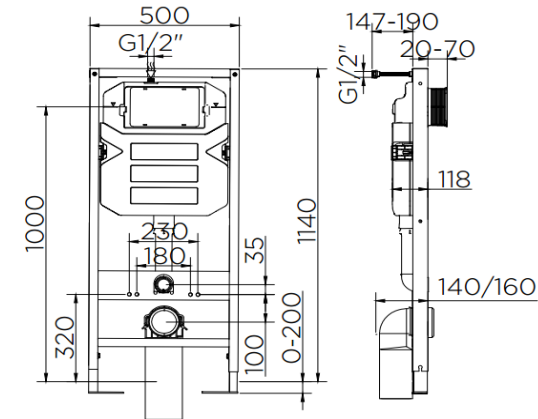

## ลักษณะสินค้า

โครงสร้างถังพักน้ำ : 500x1140 มม.

ท่อน้ำทิ้ง : ใช้งานกับโถสุขภัณฑ์เข้าผนัง

ใช้น้ำ : 3-6 ลิตร

ส่วนสูงการติดตั้ง : ปรับได้ 0-200 มม.

เว้นระยะห่างช่องเพื่อติดตั้ง : 147-190 มม.

ระยะที่เหมาะสมติดตั้งปุ่มฟลัช : 20-70 มม.

## Product Descriptions

Size : 500x1140 mm.

Outlet : Use with P-Trap system

Water Consumption : 3-6 Liters

High range : adjustable 0-200 mm.

Suitable distance for installed : 147-190 mm.

Suitable distance for install flush button : 20-70 mm.

## Consist of

Concealed cistern set

Inlet hose with knuckle

Outlet pipe set

Fixing accessories

Installation manual

| Dimension        | Dimension pack. | Unit |
|------------------|-----------------|------|
| 500x160x1140     | 750x1170x205    | mm   |
| Net Weight       | Gross Weight    | Unit |
| 15.6             | 17.8            | kg   |
| Packing type     | Packing unit    | UOM  |
| Brown box        | 1Pc/Carton      | Pc   |
| SKU Barcode      |                 |      |
| 885 1674 65066 2 |                 |      |